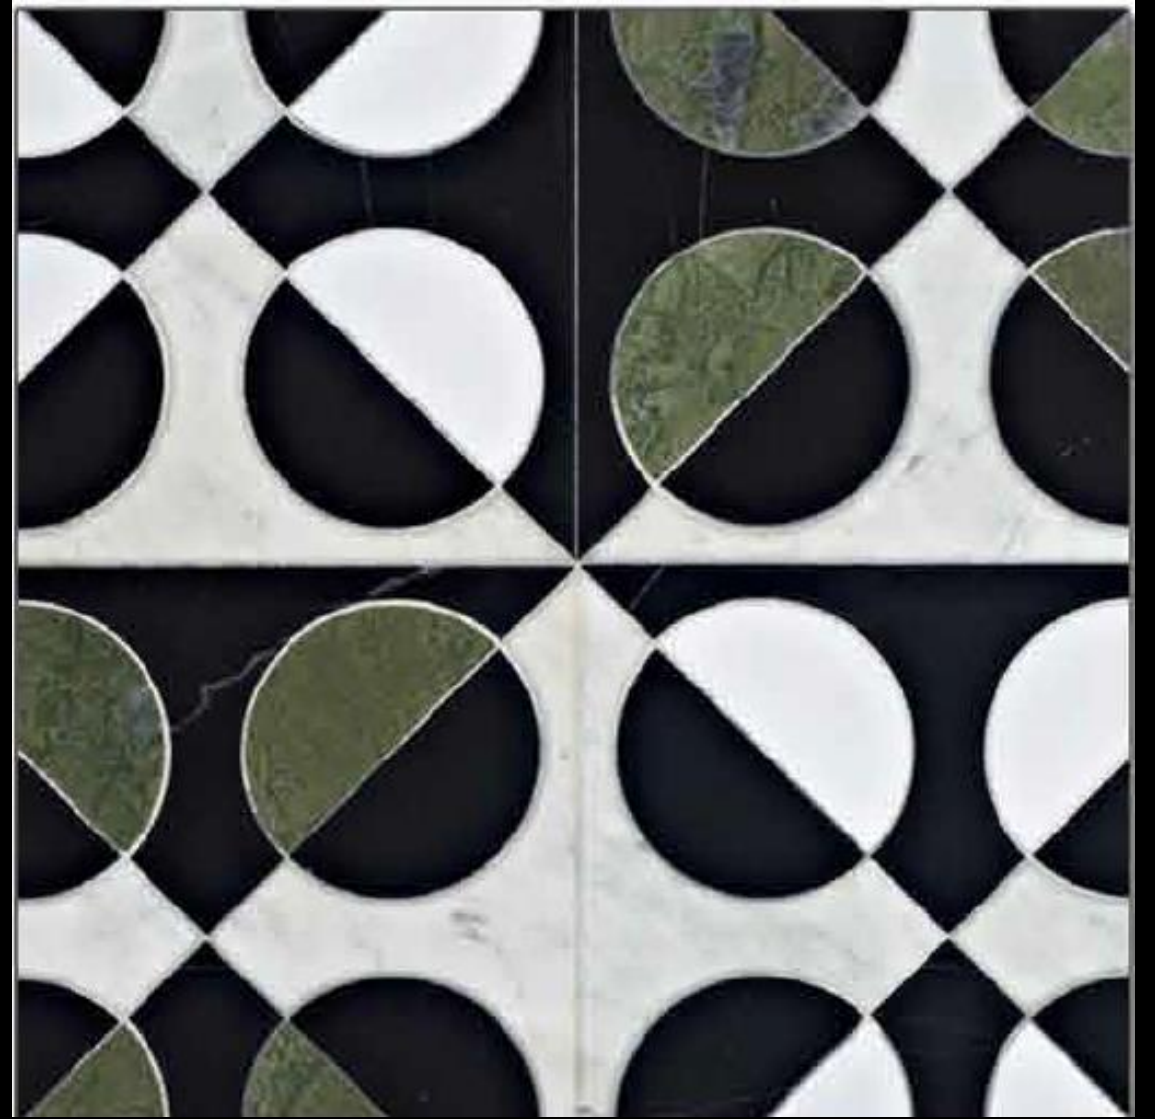

Andalusi Ocra

Seleris Brown

Salasco Grey

Aloina White

Aloina Black

Losanga Green

Tolox Green

Anzis Marble Beige

Azahar Beige

Erbolarius (Bianco Carrara marble slab)

Abanicos

**Acquarium Yellow
(Noir Saint laurent Marble Slab)**

Scorpions (Baikal Rockmarble Slab)

VIA
VIA ARKADIA

VIA ARKADIA (UK) Ltd
Chelsea Showroom

3/19-20 Design Centre
Chelsea Harbour
London
SW10 0XE
Tel: 02073517057
mail@via-arkadia.co.uk