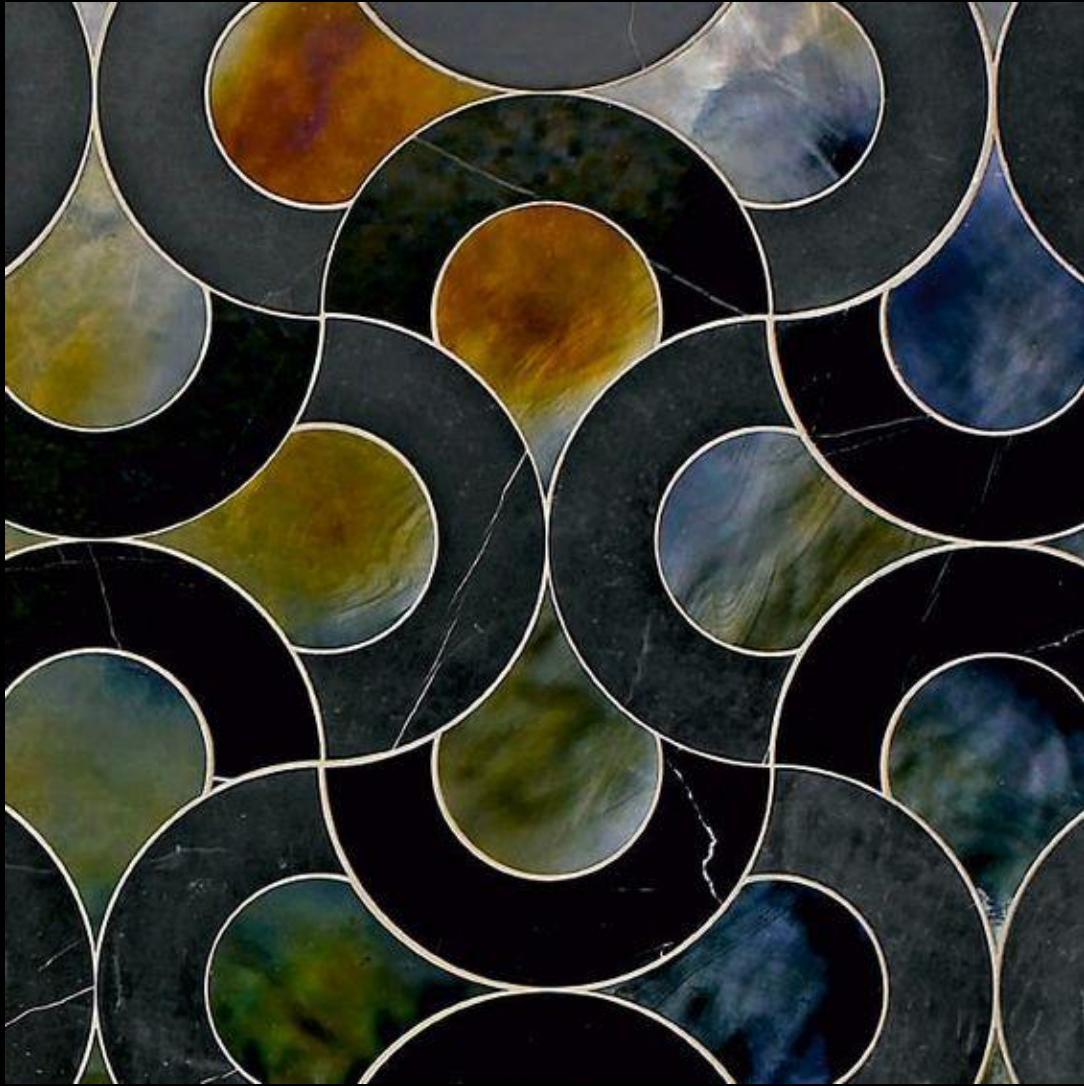

Stone Design

Laberiz White

Miele Brown

Qubeck Grey

Delicatissimum WHC

Serpentine White

Algar Grey

Amidele Black

Andalusi Ocra

Seleris Brown

Salasco Grey

Aloina White

Aloina Black

Losanga Green

Tolox Green

Anzis Marble Beige

Azahar Beige

Erbolarius (Bianco Carrara marble slab)

Abanicos

**Acquarium Yellow
(Noir Saint laurent Marble Slab)**

Scorpions (Baikal Rockmarble Slab)

VIA
VIA ARKADIA

VIA ARKADIA (UK) Ltd
Chelsea Showroom

3/19-20 Design Centre
Chelsea Harbour
London
SW10 0XE
Tel: 02073517057
mail@via-arkadia.co.uk