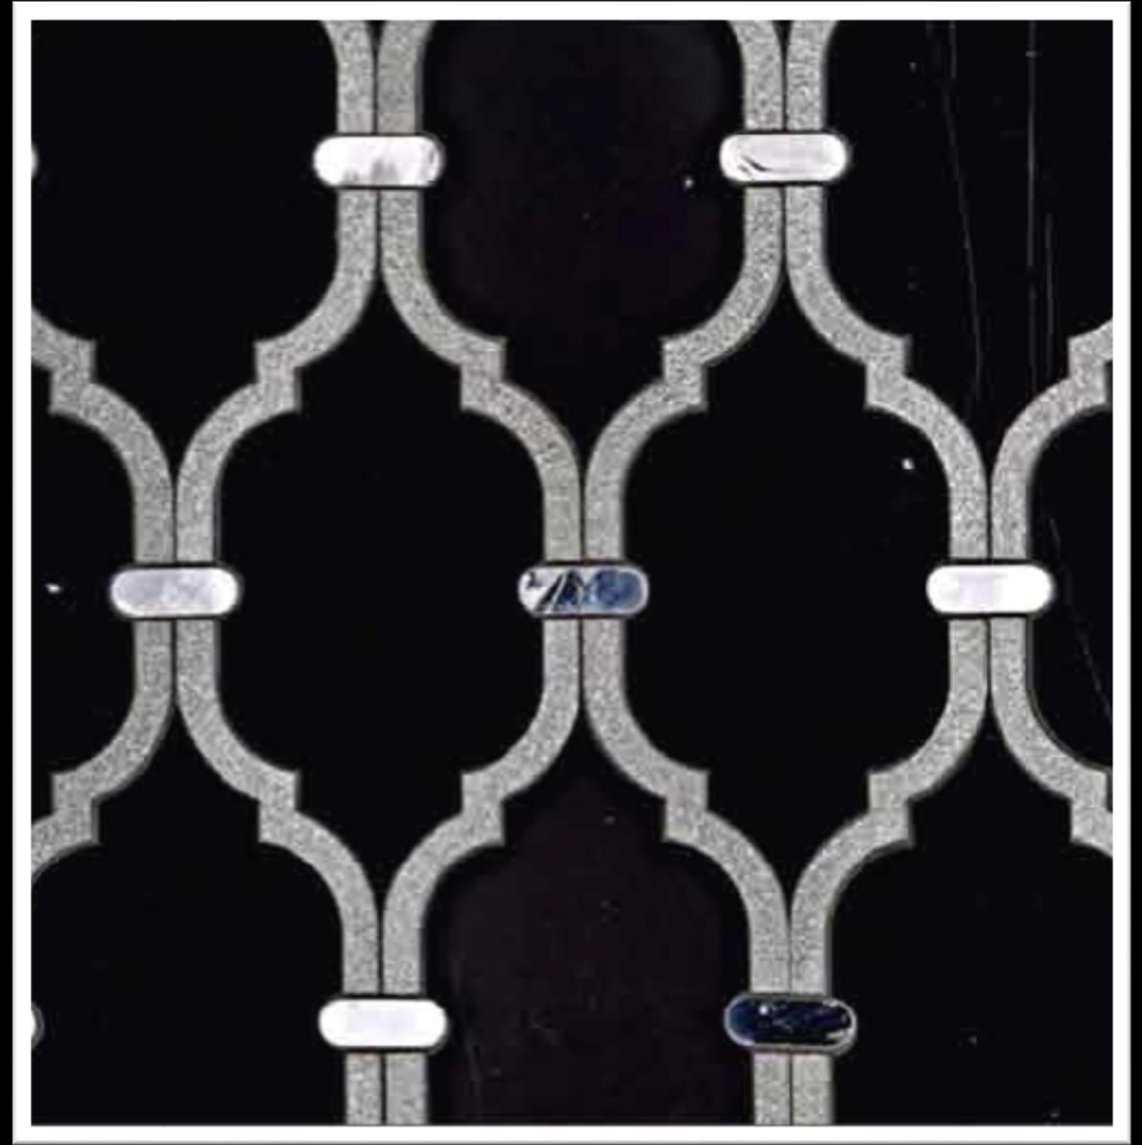

Andalusi Ocra

Seleris Brown

Salasco Grey

Aloina White

Aloina Black

Losanga Green

Tolox Green

Anzis Marble Beige

Azahar Beige

Erbolarius (Bianco Carrara marble slab)

Abanicos

**Acquarium Yellow
(Noir Saint laurent Marble Slab)**

Scorpions (Baikal Rockmarble Slab)

VIA
VIA ARKADIA

VIA ARKADIA (UK) Ltd
Chelsea Showroom

3/19-20 Design Centre
Chelsea Harbour
London
SW10 0XE
Tel: 02073517057
mail@via-arkadia.co.uk