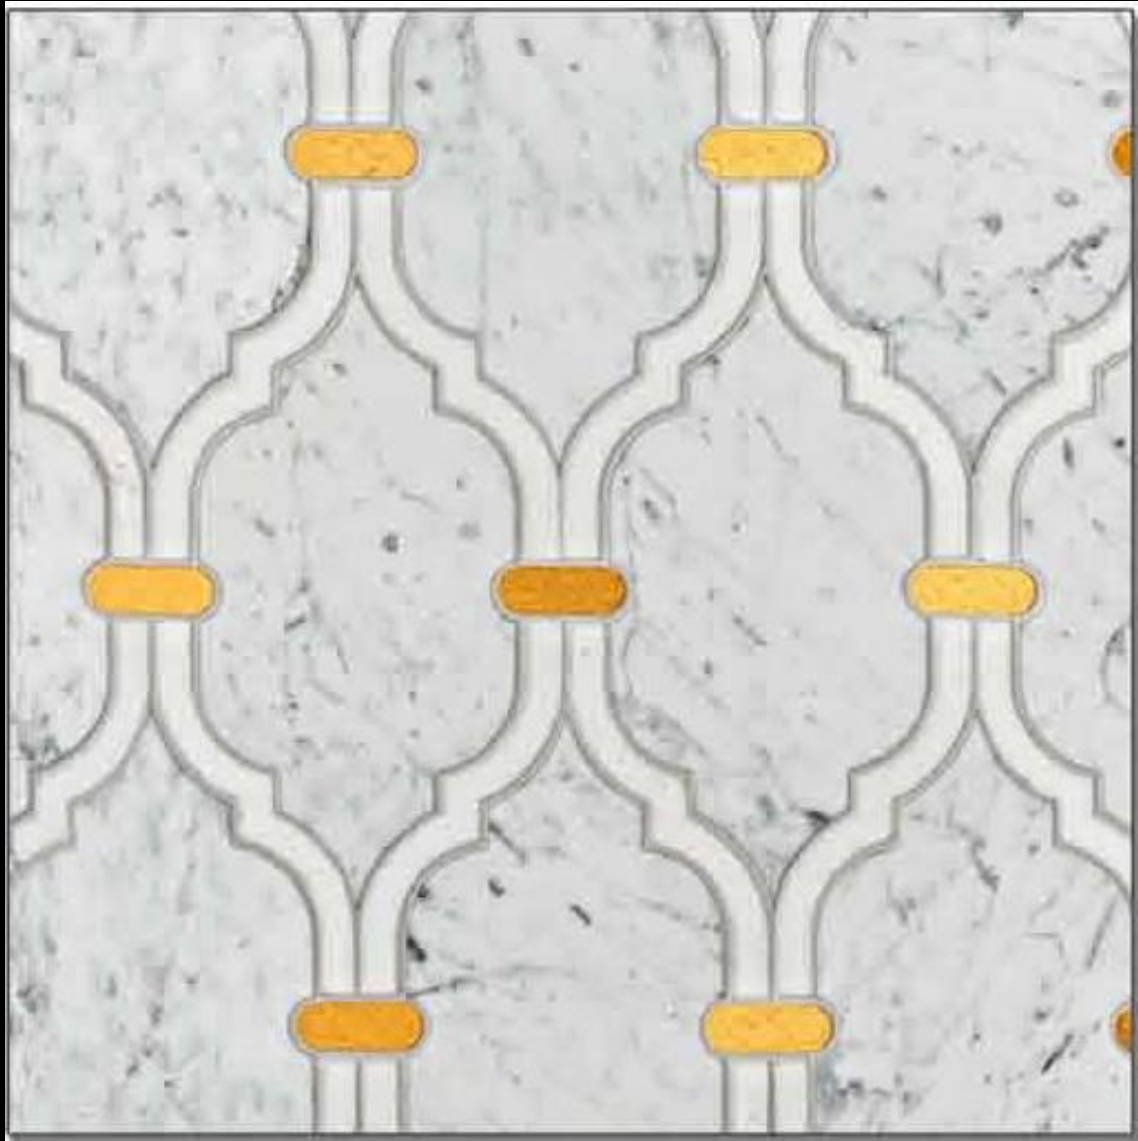

Stone Design

Laberiz White

Miele Brown

Qubeck Grey

Delicatissimum WHC

Serpentine White

Algar Grey

Amidele Black

Andalusi Ocra

Seleris Brown

Salasco Grey

Aloina White

Aloina Black

Losanga Green

Tolox Green

Anzis Marble Beige

Azahar Beige

Erbolarius (Bianco Carrara marble slab)

Abanicos

**Acquarium Yellow
(Noir Saint laurent Marble Slab)**

Scorpions (Baikal Rockmarble Slab)

VIA
VIA ARKADIA

VIA ARKADIA (UK) Ltd
Chelsea Showroom

3/19-20 Design Centre
Chelsea Harbour
London
SW10 0XE
Tel: 02073517057
mail@via-arkadia.co.uk