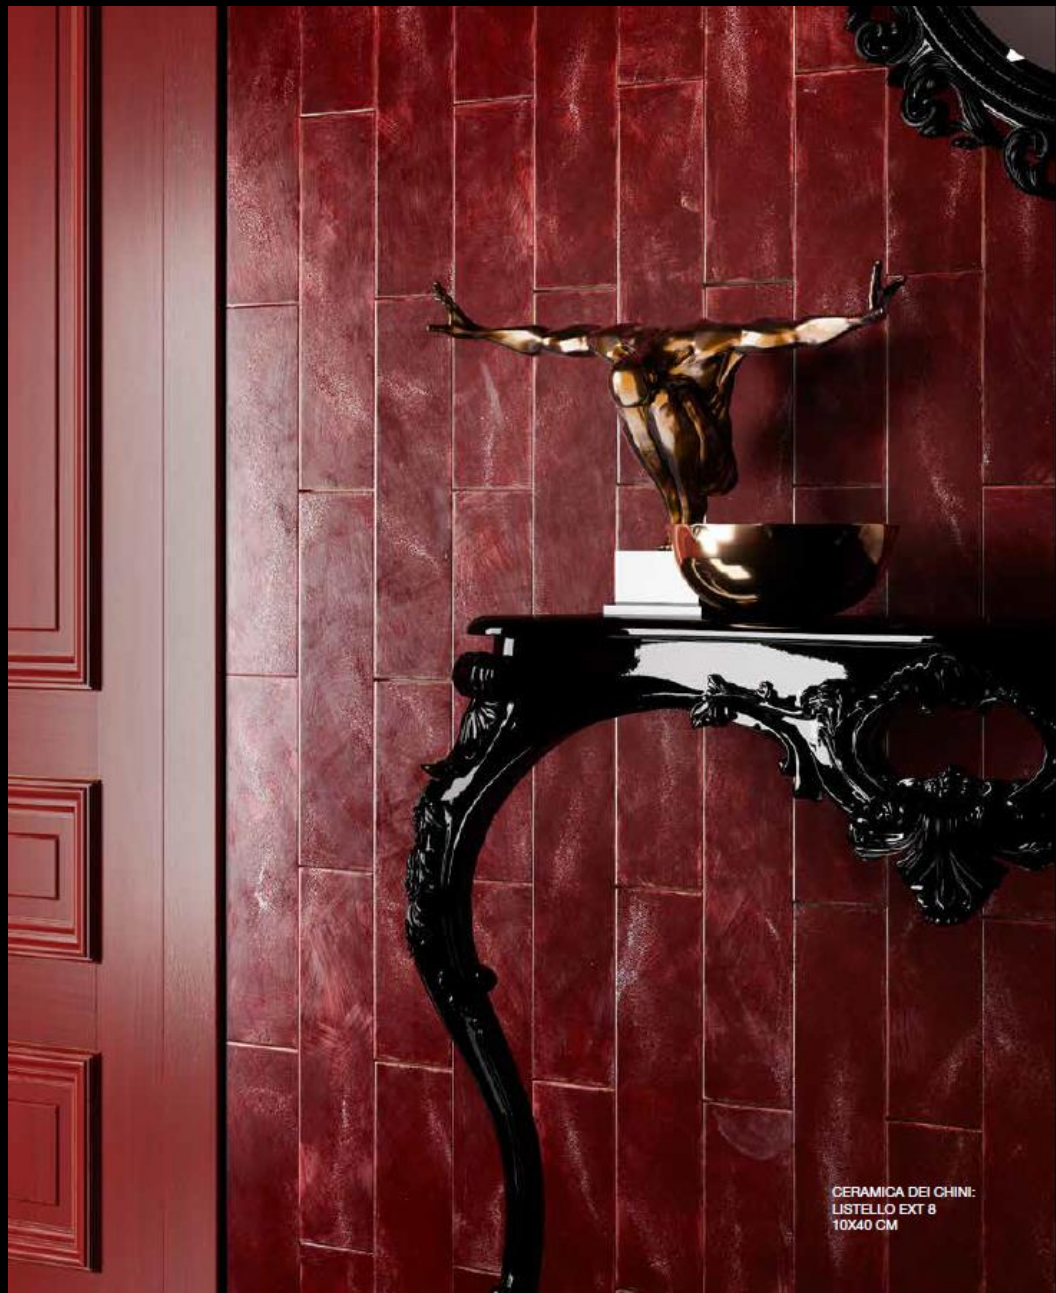

CERAMICA DEI CHINI:
LISTELLO EXT 8
10X40 CM