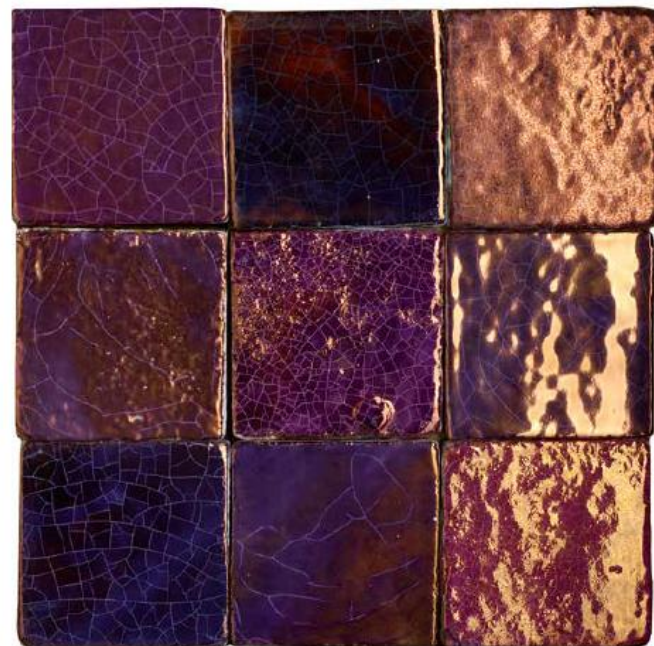

ARTI IN COTTO:
ARTE ORO DEL MUGELLO
ORO MISTO
30X30 CM
15X15 CM
10X10 CM

ARTI IN COTTO:
ARTE PLATINO DEL MUGELLO
PLATINI MISTI
10X10 CM
15X15 CM

ARTI IN COTTO:
ARTE LUSTRO VERDE
10X10 CM

La meraviglia è un profondo
rapimento degli occhi

ARTI IN GOTTO:
ARTE LUSTRO ROSSO
10X10 CM

ARTI IN COTTO:
ARTE LUSTRO VIOLA
10X10 CM

COTTO DEL MUGELLO ROSSO 40X40 CM

COTTO DEL MUGELLO
ARTE BIANCA
AMBRA, BIANCO ANTICATO, BIANCO SALE,
BIANCO TRASPARENTE, CANAPA, GESSO
10X10 CM
15X15 CM

COTTO DEL MUGELLO
GRANO, PAGLIA, MIELE
10X10 CM

COTTO ARTISTICO FOGLIA
30X30 CM

An aerial photograph of a dense forest, heavily overlaid with a vibrant teal or emerald green color. The texture of the trees and the ground is visible through the semi-transparent overlay. The overall effect is a rich, monochromatic green landscape.