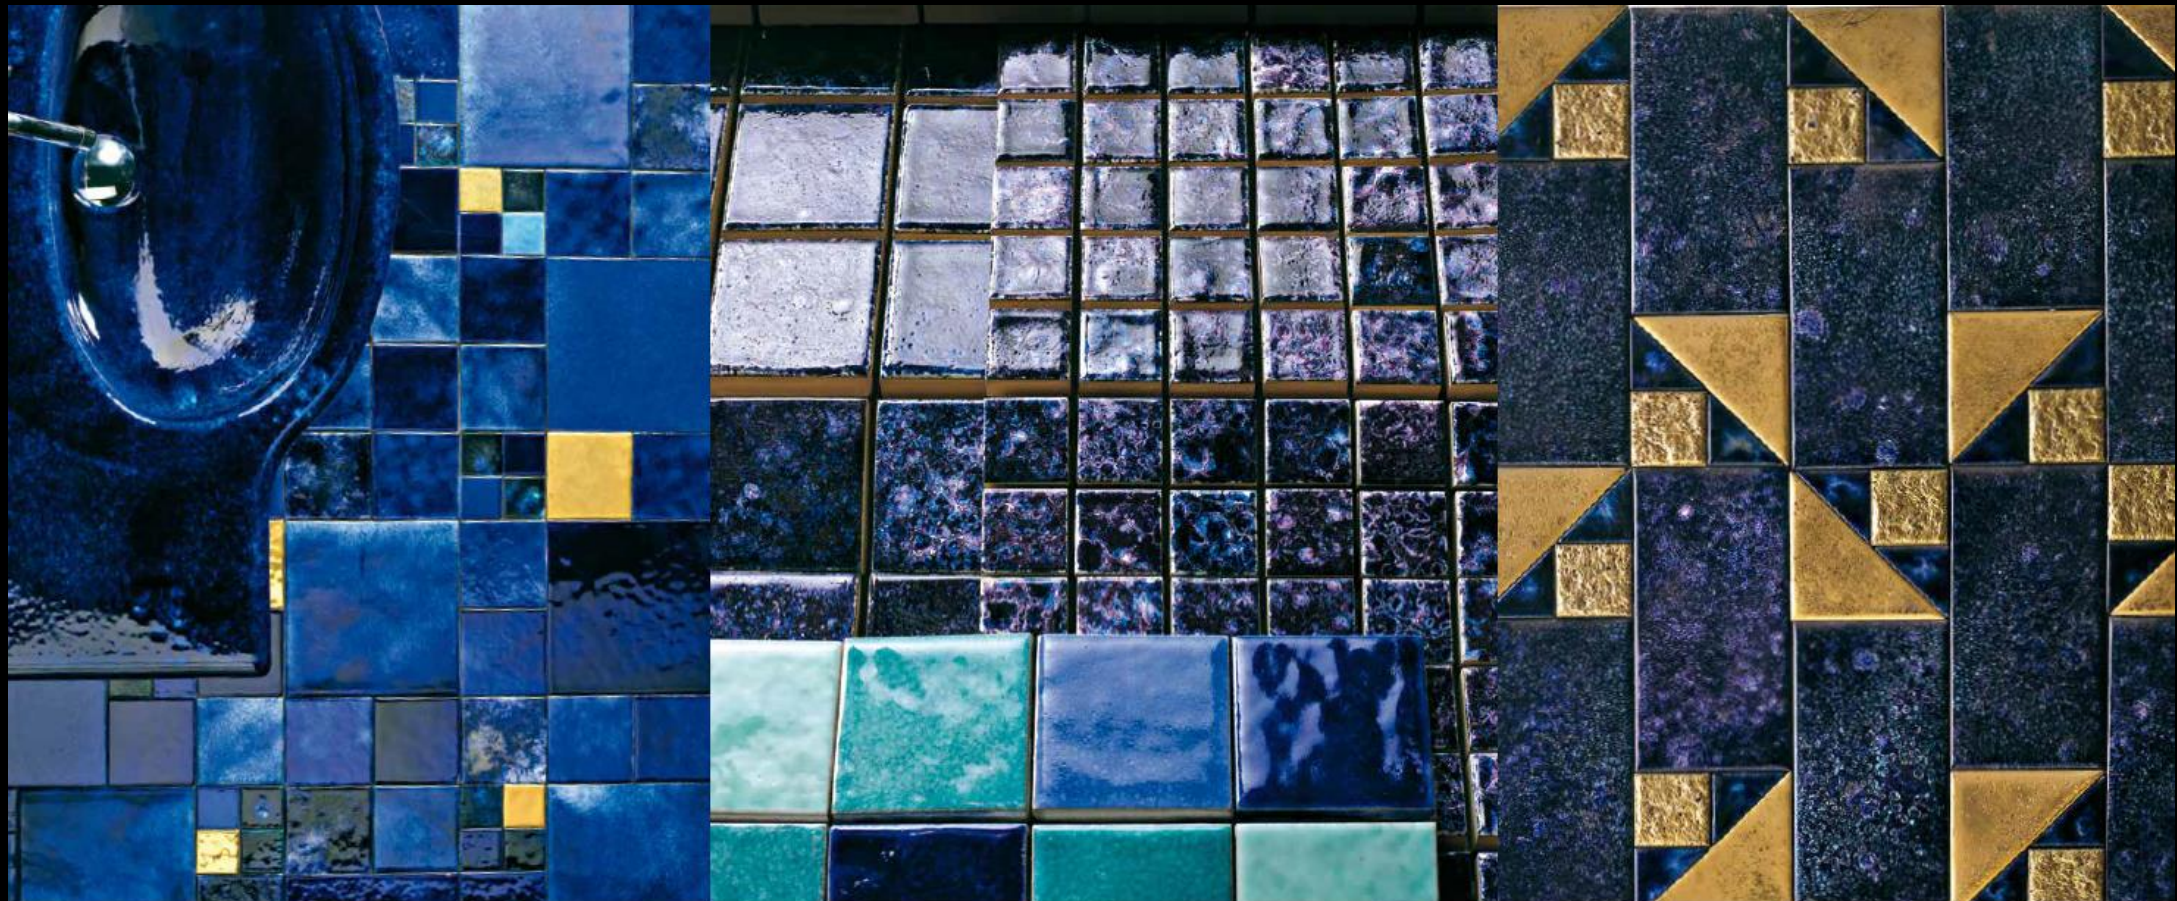

ARTI IN CERAMICA: ARTE BLU
FAN 68, FAN 77, FAN 98, NOR 20, NOR 115 E ORO MISTO

MOSAICO CORALLO BLU
2,5X2,5 CM 5X5 CM
MOSAICO SORGENTE
5X5 CM

ARTE PITAGORICA
NOR 119, ORO MISTO,
TRIANGOLO LATO 5 CM E 10 CM,
5X5 CM, 10X20 CM