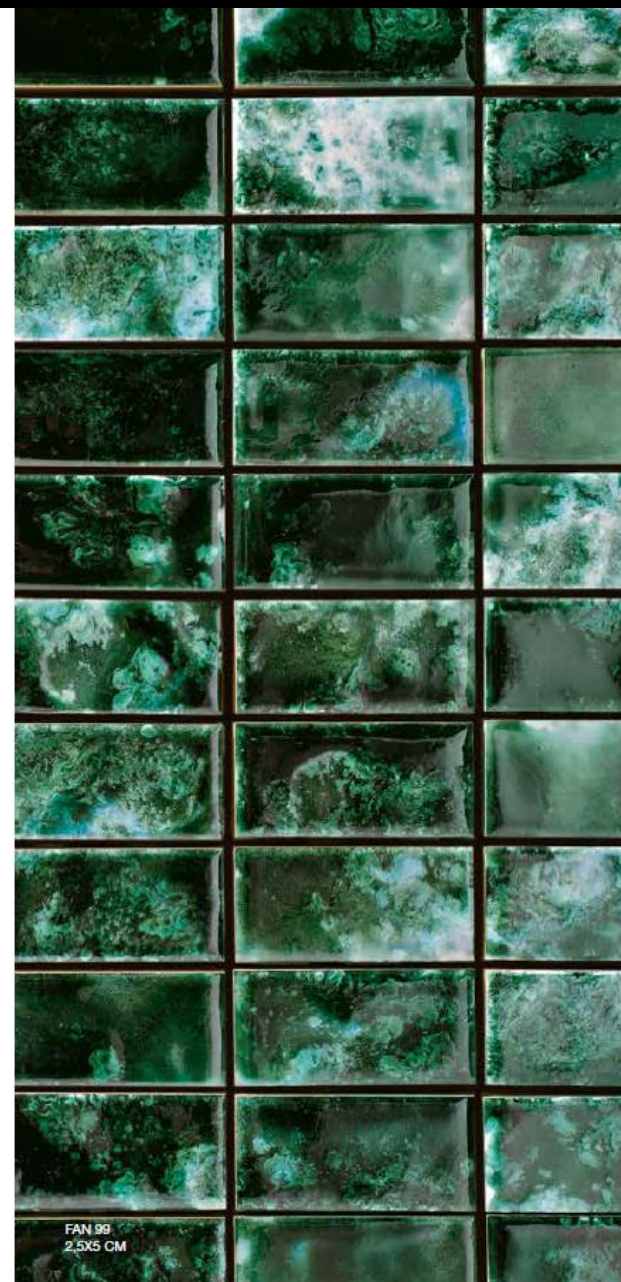

W
VIA ARKADIA

Handmade ceramic

ARTI IN CERAMICA:
ARTE VERDE
FAN 69 - FAN 99 - NOR 97 - NOR 105
NOR 110 - H 26 - H 30 - H 31 - H 54 - H 66
10X10 CM, 20X20 CM, TRIANGOLO LATO 10 CM

FAN 99
2,5X5 CM

CERAMICA DEI CHINI:
NOR 112

DECORO C 75 ROSA GRANDE LIBERTY 20X20 CM

ARTI IN CERAMICA: ARTE BLU
FAN 68, FAN 77, FAN 98, NOR 20, NOR 115 E ORO MISTO

MOSAICO CORALLO BLU
2,5X2,5 CM 5X5 CM
MOSAICO SORGENTE
5X5 CM

ARTE PITAGORICA
NOR 119, ORO MISTO,
TRIANGOLO LATO 5 CM E 10 CM,
5X5 CM, 10X20 CM

LUCIO FONTANA
CONCETTO SPAZIALE - ATTESA (1965)

ARTI IN CERAMICA:
FRAMMENTI ORO VARIANTE VIOLA E ROSSO
10X10 CM

Cotto del Mugello

Tradizioni innovative

Il pregio del cotto firmato Pecchioli vive della grande tradizione toscana che ancora riveste l'abitare di questa regione, ma che ha saputo conquistare il mondo intero, grazie al suo profondo legame con la terra.

COTTO DEL MUGELLO
GRANO, PAGLIA, MIELE
10X10 CM

COTTO ARTISTICO FOGLIA
30X30 CM

An aerial photograph of a dense forest, heavily overlaid with a vibrant teal or emerald green color. The texture of the trees and the ground is visible through the semi-transparent overlay. The overall effect is a rich, monochromatic green landscape.