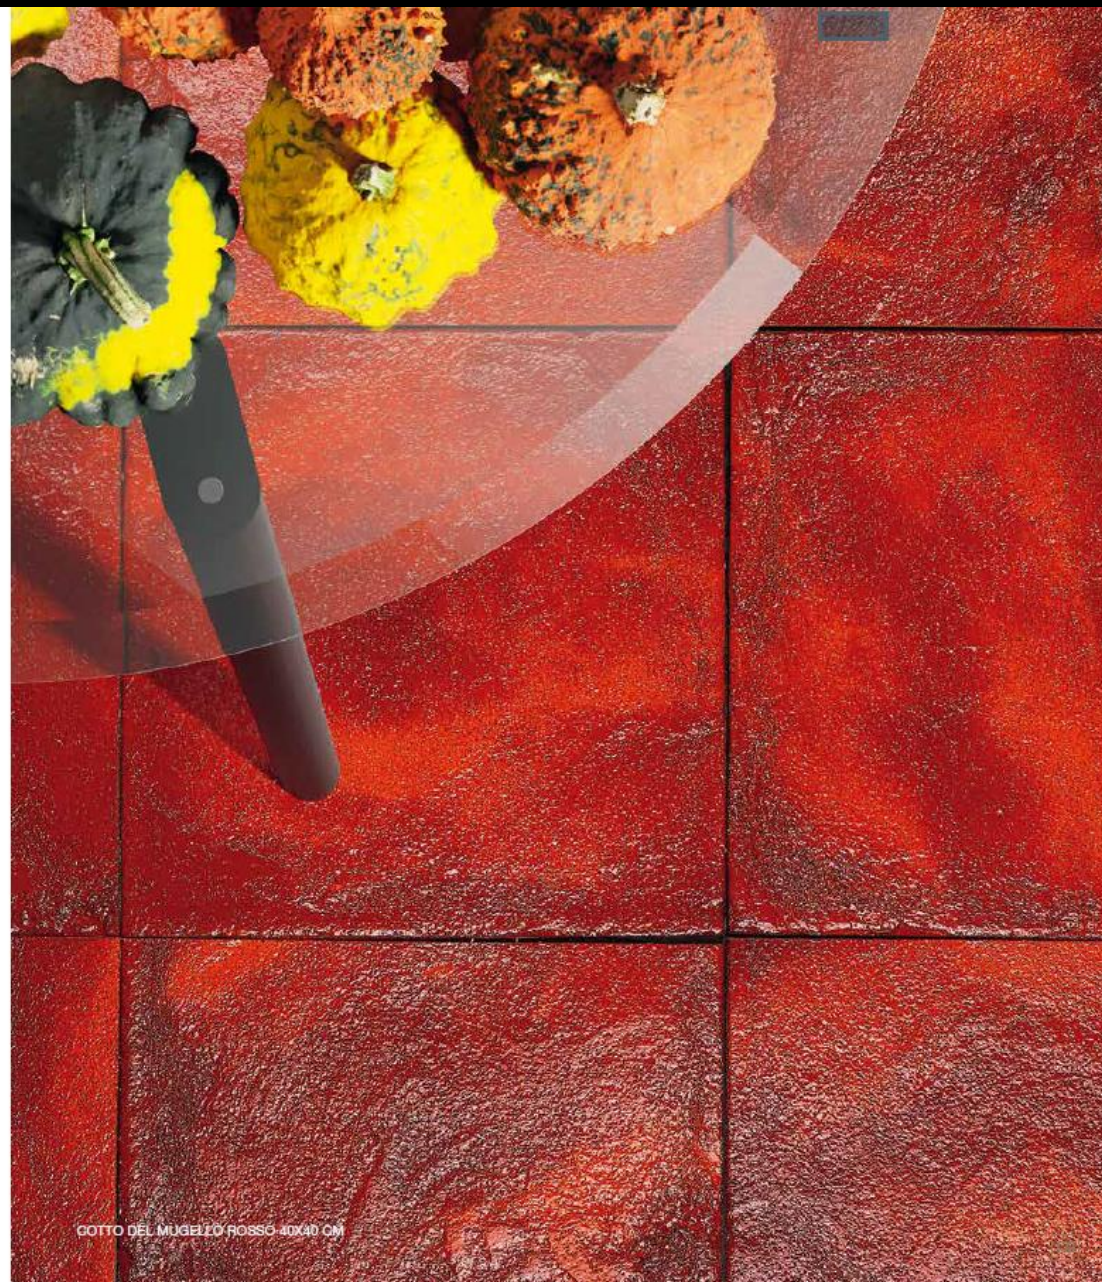

COTTO DEL MUGELLO ROSSO 40X40 CM