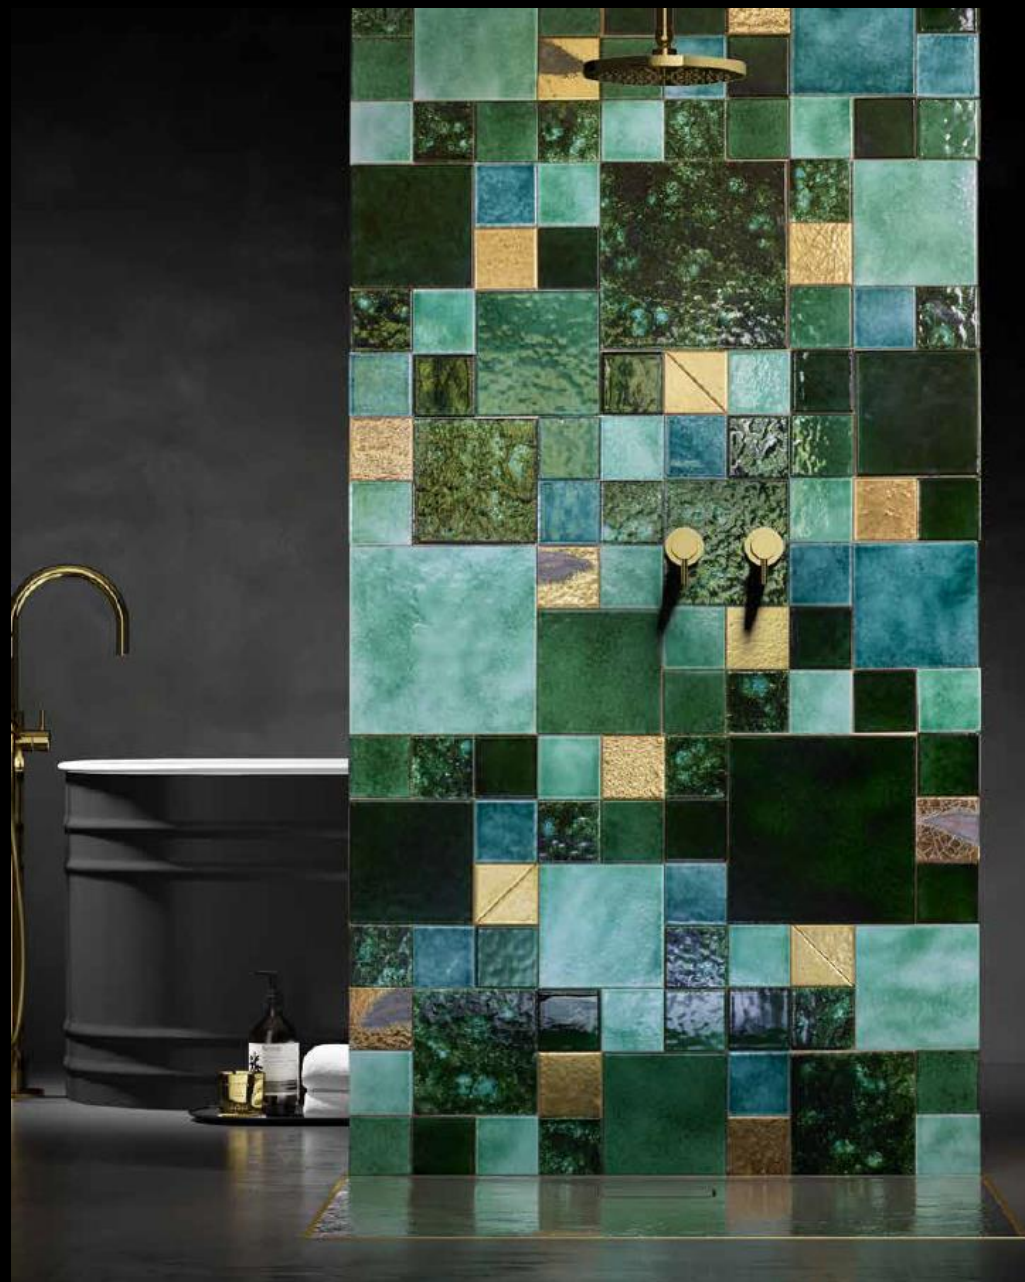

W
VIA ARKADIA

Handmade ceramic

ARTI IN CERAMICA:
ARTE VERDE
FAN 69 - FAN 99 - NOR 97 - NOR 105
NOR 110 - H 26 - H 30 - H 31 - H 54 - H 66
10X10 CM, 20X20 CM, TRIANGOLO LATO 10 CM

FAN 99
2,5X5 CM

CERAMICA DEI CHINI:
NOR 112

DECORO C 75 ROSA GRANDE LIBERTY 20X20 CM

ARTI IN CERAMICA: ARTE BLU
FAN 68, FAN 77, FAN 98, NOR 20, NOR 115 E ORO MISTO

MOSAICO CORALLO BLU
2,5X2,5 CM 5X5 CM
MOSAICO SORGENTE
5X5 CM

ARTE PITAGORICA
NOR 119, ORO MISTO,
TRIANGOLO LATO 5 CM E 10 CM,
5X5 CM, 10X20 CM

LUCIO FONTANA
CONCETTO SPAZIALE - ATTESA (1965)

ARTI IN CERAMICA:
FRAMMENTI ORO VARIANTE VIOLA E ROSSO
10X10 CM

Cotto del Mugello

Tradizioni innovative

Il pregio del cotto firmato Pecchioli vive della grande tradizione toscana che ancora riveste l'abitare di questa regione, ma che ha saputo conquistare il mondo intero, grazie al suo profondo legame con la terra.