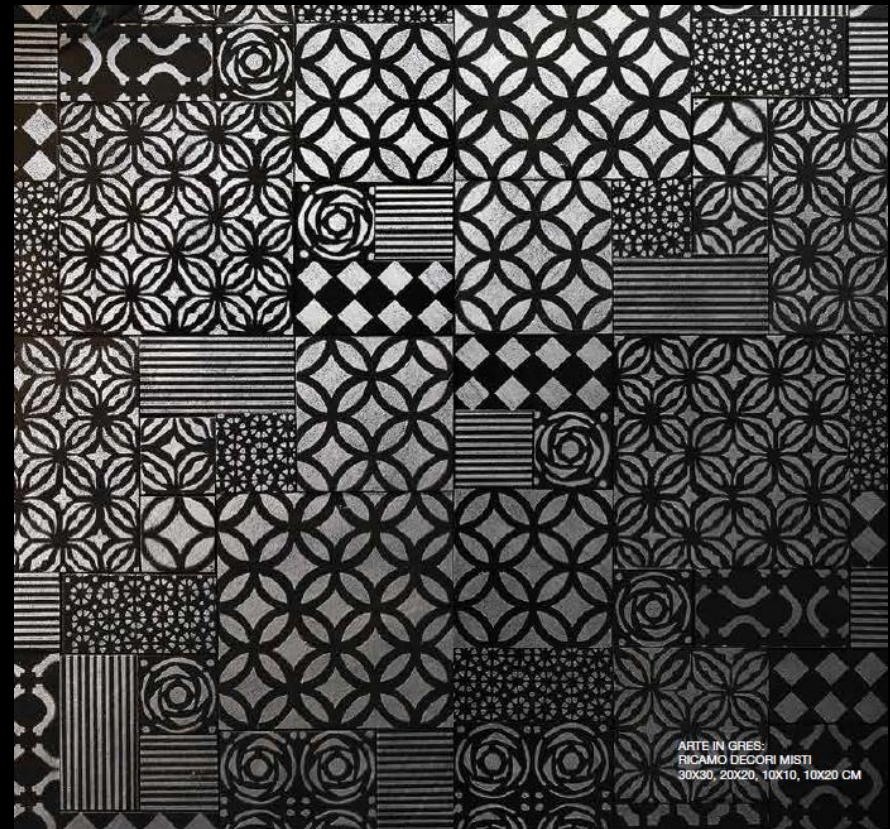

Handmade artistic ceramic

Gres artistico
Intense composizioni

DECORO C 83 BONES
SU GRES ARTISTICO GRIGIO
30X30 CM

ARTE IN GRES:
RICAMO DECORI MISTI
30X30, 20X20, 10X10, 10X20 CM

DECORO C 99 SHIRAZ
SU GRES ARTISTICO GRIGIO
30X30 CM

L'ARTE IN LAVA
VULCANO COMPOSIZIONE IN FORMATI MISTI SAT 75
40X80, 15X15, 30X30, 20X80, 20X20 CM

C 74 QUADRIFOGLIO

C 83 TIPS

C 83 BONES

C 96 FLORA

E 59 CERCHIO

C 85 RAMAGE

C 84 FRAME