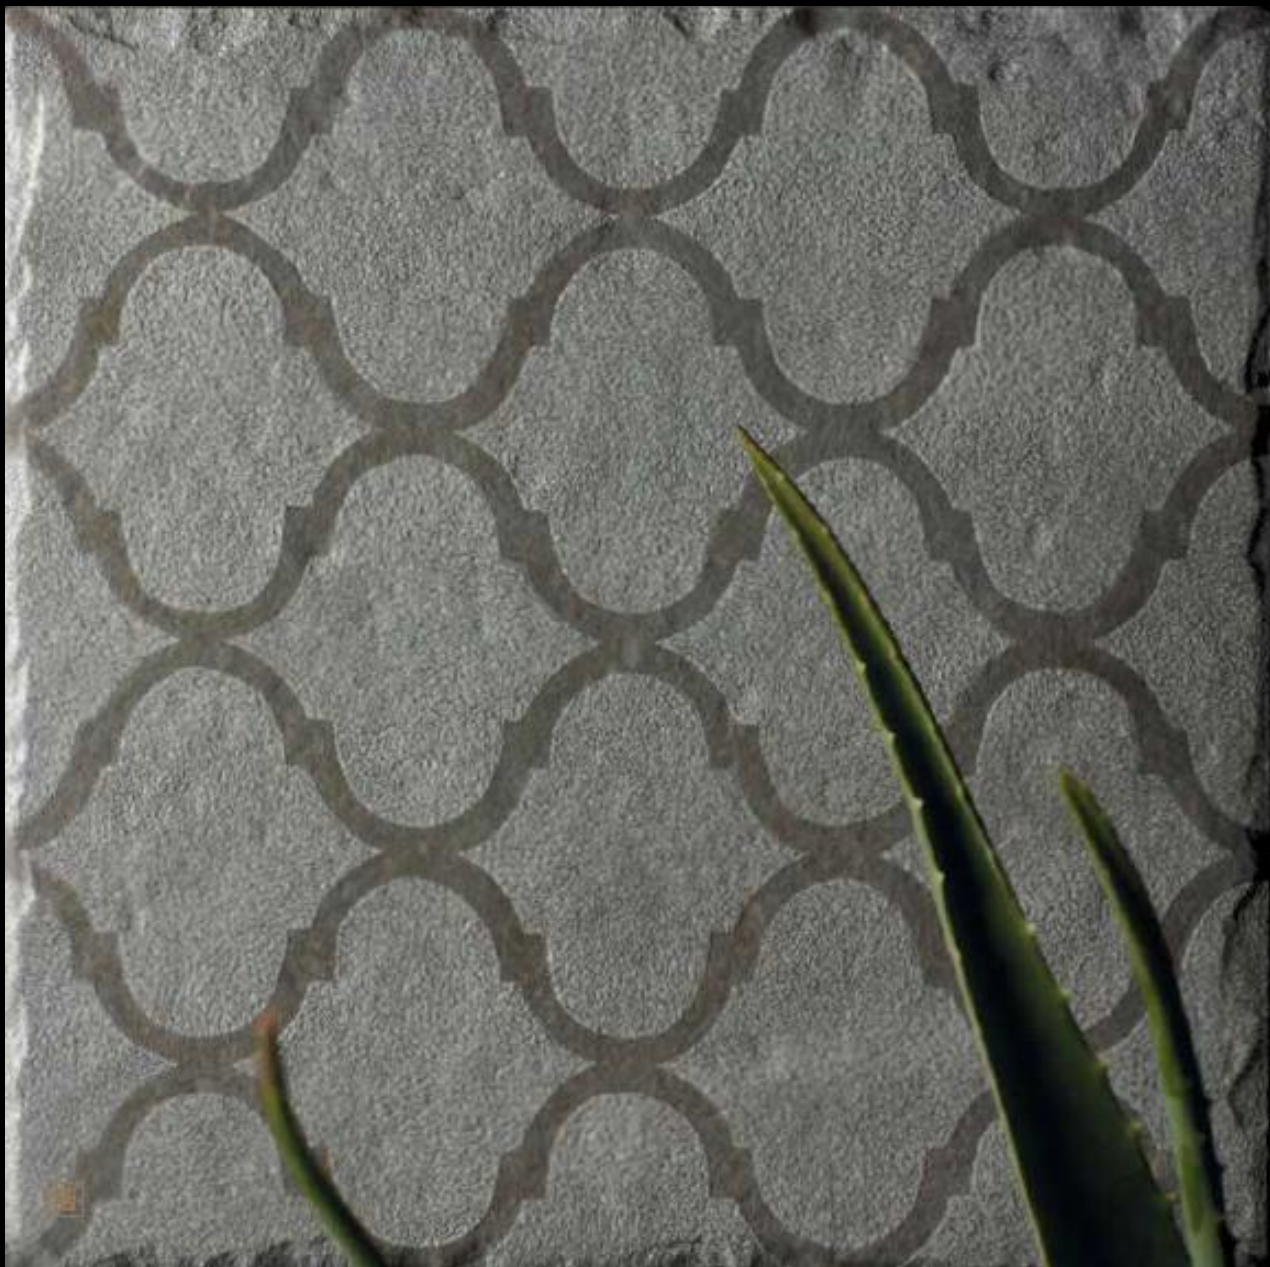

DECORO C 83 BONES
SU GRES ARTISTICO GRIGIO
30X30 CM

DECORO C 99 SHIRAZ
SU GRES ARTISTICO GRIGIO
30X30 CM